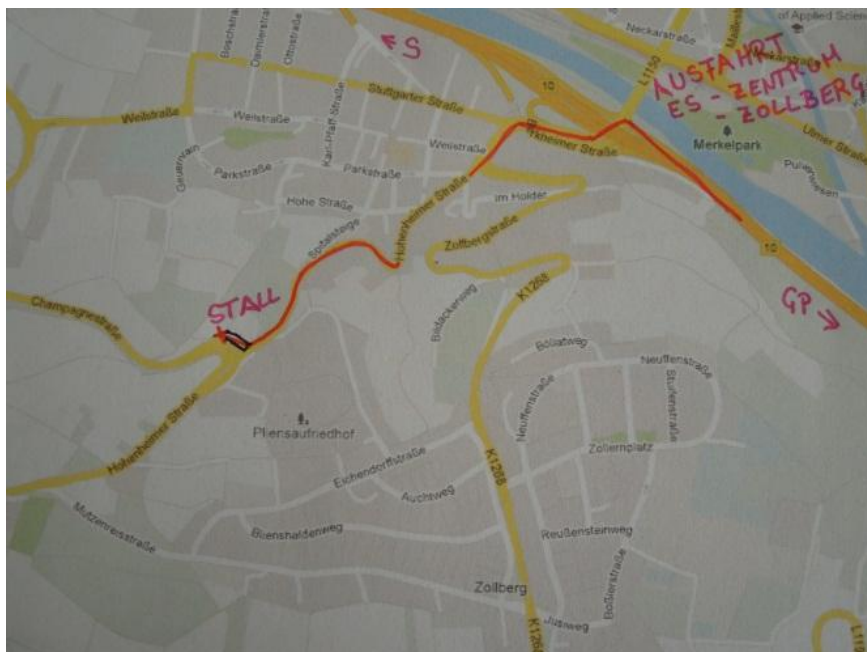

EINLADUNG

*Zum diesjährigen Adventsritt
mit anschließendem gemütlichen Beisammen sein mit Gutsle und
anderen weihnachtlichen Leckereien.*

Wo?

Stall von Michaela Merkel an der Hohenheimerstraße in 73734 Esslingen

Genaueres ist im Kartenausschnitt ersichtlich:

Wann?

Am **16.Dezember 2012 um 11.00 Uhr.**

Eingeladen sind alle Reiter des Vereins und IPZV- Mitglieder. Es besteht Helmpflicht. Die Strecke beträgt ca. 20 km und es wird auf Feld-, Wald- und Asphaltwegen geritten. Hufschutz ist empfohlen. Abschwitzdecken nicht vergessen.